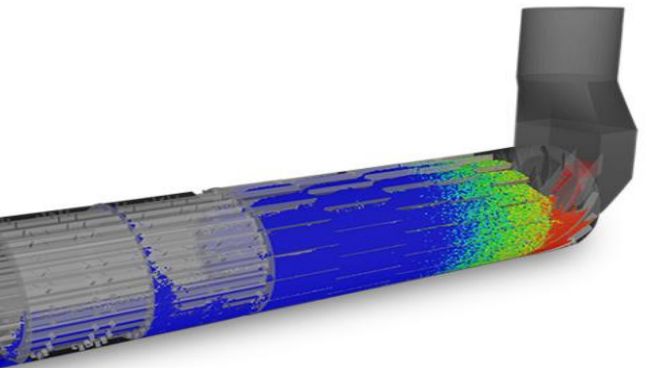

MAKİNE

ENERJİ

ÇEVRE

HAVALANDIRMA

MÜHENDİSLİK

TÜREVMAC

Türevmak Makine Elektrik Doğalgaz Isı Sistemleri .San.Tic.Ltd

Fabrika:Bozüyük Organize Sanayi Bölgesi 13.cad No:10 Eskişehir Yolu 8.km Bozüyük

Telefon :+90 228 315 7252 /0228 325 4290 /0554 923 4898 / 0542 682 0317

Fax:+90 228 315 7252

E-mail:sales@turevmak.com.tr - turevmak@gmail.com

www.turevmak.com.tr & www.turevbacasistemleri.com