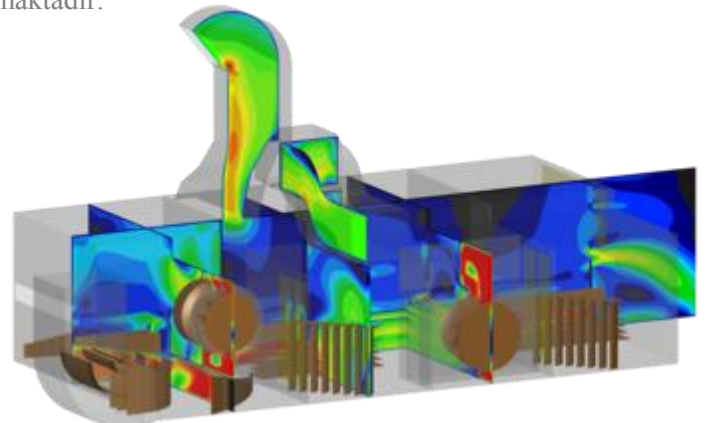

MAKİNE

ENERJİ

ÇEVRE

HAVALANDIRMA

MÜHENDİSLİK

TÜREVMAC

Türevmak Makine Elektrik Doğalgaz Isı Sistemleri .San.Tic.Ltd

Fabrika:Bozüyük Organize Sanayi Bölgesi 13.cad No:10 Eskişehir Yolu 8.km Bozüyük

Telefon :+90 228 315 7252 /0228 325 4290 /0554 923 4898 / 0542 682 0317

Fax:+90 228 315 7252

E-mail:sales@turevmak.com.tr - turevmak@gmail.com

www.turevmak.com.tr & www.turevbacasistemleri.com